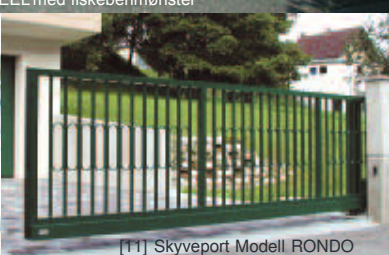

[1] Port og gjerde Modell DORADO

En Tor für alle Fäle

[2] Skyveport og gangport Modell PANEEL KONVEX

[3] Port og gjerde Modell PANEEL KONVEX med dobbel bue

[4] Port og gjerde Modell SECURO

Start med en ide

[5] Skyveport Modell DOMINO med bue designet av kunde

[6] Gjerde Modell PANEEL KONVEX med messinkuler på stolper

[7] Port og gjerde Modell PANEEL KONVEX

[9] 1 fløyet slagport Modell PANEEL med fiskebenmønster

[8] Slagport og gangport Modell PANEEL 3000

[10] 1 fløyet slagport Modell CARA

[11] Skyveport Modell RONDO

[12] Gjerde Modell STAKETEN med gangport Modell PANEEL STANDARD

Wünsch' Dir was

[14] Skyveport og gangport Modell PANEEL med fiskebenmønster og designelement